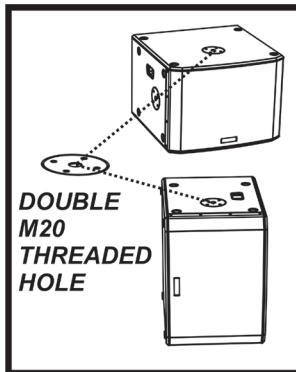

The warnings in this manual must be observed together with the "USER MANUAL - Section 2".

Le avvertenze nel presente manuale devono essere osservate congiuntamente al "MANUALE D'USO - Sezione 2".

Die Warnungen in diesem Handbuch müssen in Verbindung mit der "BEDIENUNGSANLEITUNG - Abschnitt 2" beobachtet werden".

Les avertissements spécifiés dans ce manuel doivent être respectés ainsi que les "CARACTERISTIQUES TECHNIQUES - Section 2".

Las advertencias del presente manual se deben tener en cuenta conjuntamente con las del "MANUAL DEL USUARIO" - Sección 2".