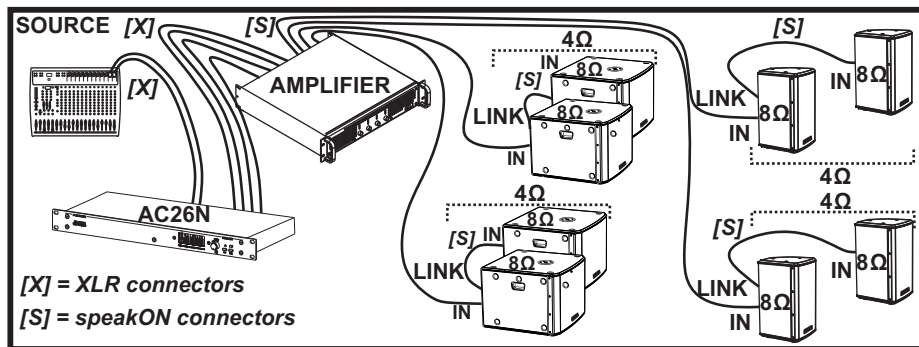

USAGE EXAMPLE WITH AC26N (FOR INFORMATION ONLY)

ATTENZIONE: Per l'installazione e l'uso degli accessori è obbligatorio fare riferimento al manuale completo disponibile all'indirizzo: www.dbtechnologies.com. Ogni altro uso è proibito.
CAUTION: For installation and the usage of the accessories is mandatory to refer to the complete user manual, available on: www.dbtechnologies.com. Any other usage is prohibited.

Scan with your QR Reader
App to download the
complete User Manual!

Caratteristiche, specifiche e aspetto dei prodotti sono soggetti a possibili cambiamenti senza previa comunicazione. dBTechnologies si riserva il diritto di apportare cambiamenti o miglioramenti nel design o nelle lavorazioni senza assumersi l'obbligo di cambiare o migliorare anche i prodotti precedentemente realizzati.

Features, specification and appearance of products are subject to change without notice. dBTechnologies reserves the right to make changes or improvements in design or manufacturing without assuming any obligation change or improve products previously manufactured.